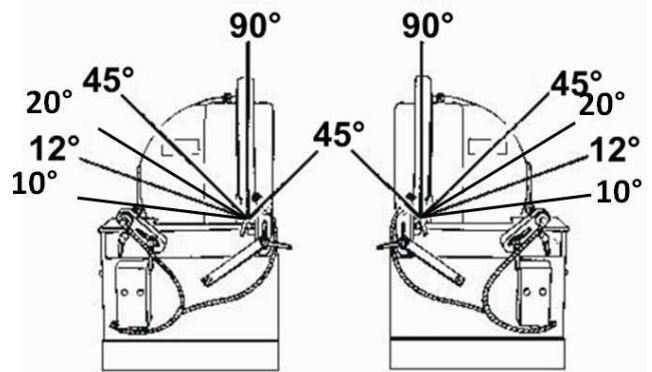

BLITZ 60 L / BLITZ 55 / BLITZ 50

BLITZ 50

BLITZ 55

BLITZ 60L

INCLINAZIONE TESTE ELETTRONICA ELECTRONIC HEAD TILTING

10°

Gradi esterni minimi **Blitz 50**
Minimal external degrees Blitz 50

12°