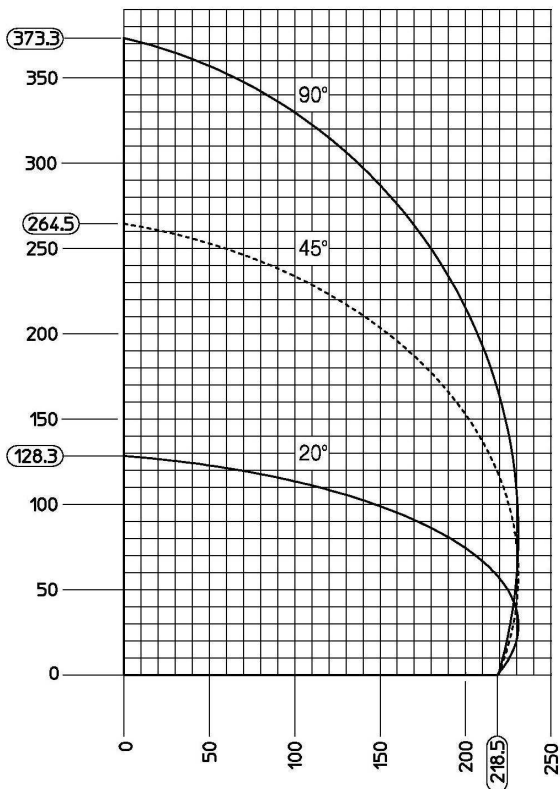

BLITZ 60 L / BLITZ 55 / BLITZ 50

BLITZ 50

BLITZ 55

BLITZ 60L

INCLINAZIONE TESTE ELETTRONICA ELECTRONIC HEAD TILTING

10°

Gradi esterni minimi **Blitz 50**
Minimal external degrees Blitz 50

12°

Gradi esterni minimi **Blitz 55**
Minimal external degrees Blitz 55

20°

Gradi esterni minimi **Blitz 60 L**
Minimal external degrees Blitz 60 L