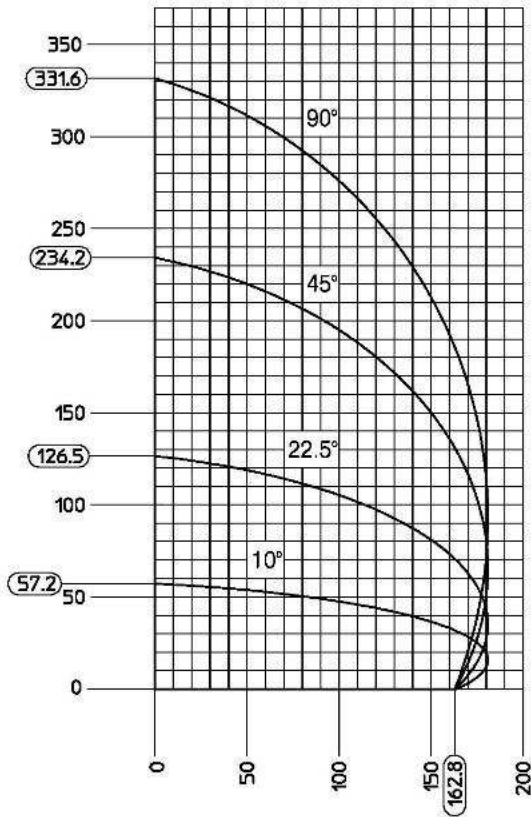

BLITZ 60 L / BLITZ 55 / BLITZ 50

BLITZ 50

BLITZ 55

BLITZ 60L

INCLINAZIONE TESTE ELETTRONICA ELECTRONIC HEAD TILTING

10°

Gradi esterni minimi **Blitz 50**
Minimal external degrees Blitz 50

12°

Gradi esterni minimi **Blitz 55**
Minimal external degrees Blitz 55

20°

Gradi esterni minimi **Blitz 60 L**
Minimal external degrees Blitz 60 L