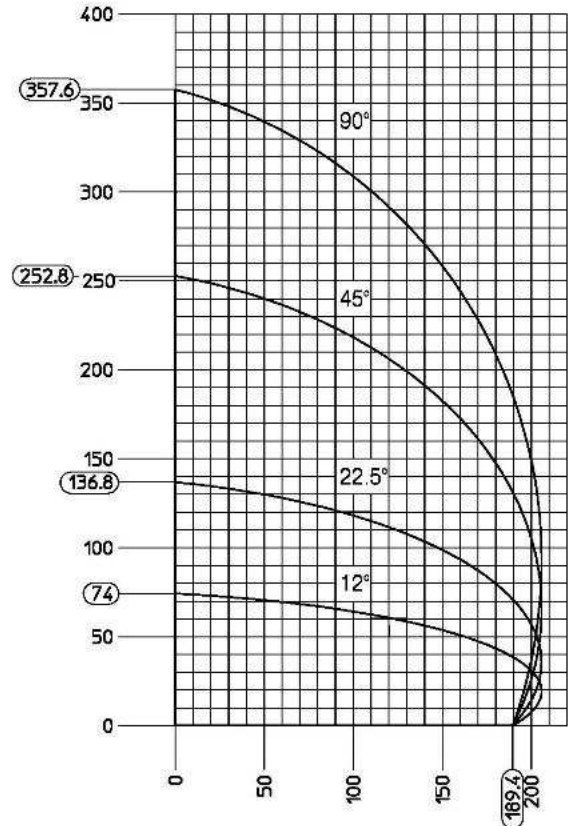

BLITZ 60 L / BLITZ 55 / BLITZ 50

BLITZ 50

BLITZ 55

BLITZ 60L

INCLINAZIONE TESTE ELETTRONICA ELECTRONIC HEAD TILTING

10°

Gradi esterni minimi **Blitz 50**
Minimal external degrees Blitz 50

12°

Gradi esterni minimi **Blitz 55**
Minimal external degrees Blitz 55

20°

Gradi esterni minimi **Blitz 60 L**
Minimal external degrees Blitz 60 L